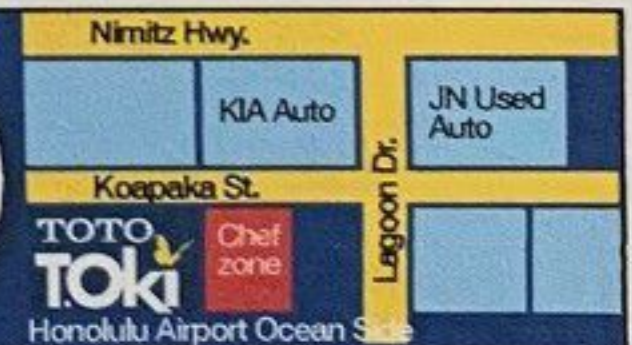

【その201】2018年度に合格した皆さん

去年、プナホウ校やイオラニ校に合格した生徒は、プナホウ校生あるいはイオラニ校生として新学期（秋）を終え、正月を迎えました。写真は、そんな皆さんです。春学期も頑張ってください。

TOKI TRADING

バスルームのプロダクトなら当社にお任せください

日本語担当：えつこ ホリオまで
月～金：8am～4pm. 土：9am～3pm. tokitrading.com
TEL: 834-2722 / 2933 Koapaka St., Honolulu HI 96819

青い屋根と
蝶が目印

TOTO Washlet SALE!

Great Gift for The Holiday Season!

セール期間：12/1/2018～12/28/2018。数量には限りがありますのでご了承ください。

TOTO ネオレスト最新モデルの
実物を当店でお試しく下さい

ハワイで35年以上の実績！
住宅及び商業物件用の高品質ブランドを
取り扱っています。

トイレ、水栓器具、キッチン、
アウトドア・キッチン、ジャグジー、
各種タイル、プール用タイル、その他